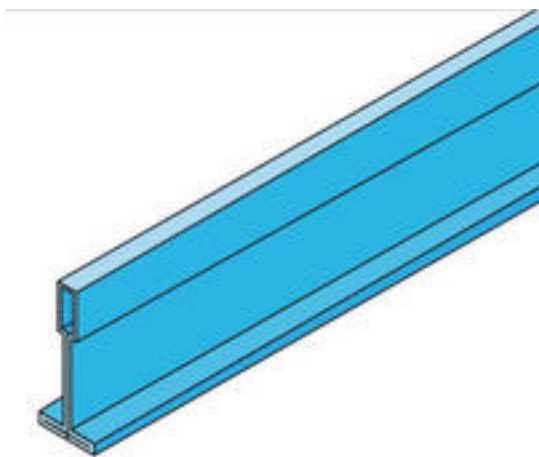

Porteur Renforcé 15 Panel Couloir 185

Porteur renforcé pour Gyptone® Panel Couloir
laqué blanc

Description

+ Largeur d'aile : 15 mm

Détails du produit

Libellé de l'article	Conditionnement	EAN UL	Longueur	Poids moyen
Porteur renf. 15 PanCoul 183 bte30P	boîte de 30 pièces	3496250021587	1850 mm	0.7185 kg

Porteur Renforcé 15 Panel Couloir 215

Porteur renforcé pour Gyptone® Panel Couloir
laqué blanc

Description

+ Largeur d'aile : 15 mm

Détails du produit

Libellé de l'article	Conditionnement	EAN UL	Longueur	Poids moyen
Porteur renf. 15 PanCoul 213 bte30P	boîte de 30 pièces	3496250021594	2150 mm	0.8347 kg