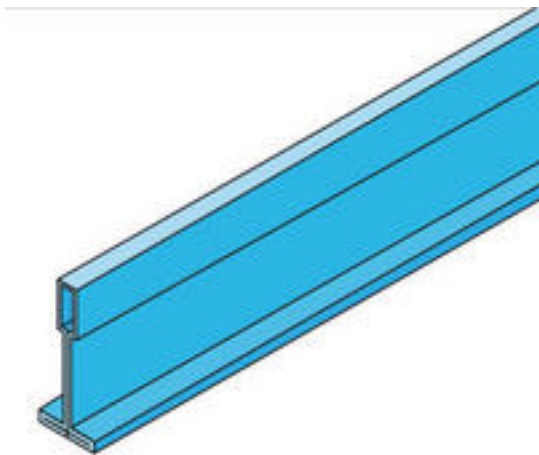

Porteur Renforcé 15 Panel Couloir 185

Porteur renforcé pour Gyptone® Panel Couloir
laqué blanc

Description

+ Largeur d'aile : 15 mm

Détails du produit

Libellé de l'article	Conditionnement	EAN UL	Longueur	Poids moyen
Porteur renf. 15 PanCoul 183 bte30P	boîte de 30 pièces	3496250021587	1850 mm	0.7185 kg

Porteur Renforcé 15 Panel Couloir 215

Porteur renforcé pour Gyptone® Panel Couloir
laqué blanc

Description

+ Largeur d'aile : 15 mm

Détails du produit

Libellé de l'article	Conditionnement	EAN UL	Longueur	Poids moyen
Porteur renf. 15 PanCoul 213 bte30P	boîte de 30 pièces	3496250021594	2150 mm	0.8347 kg